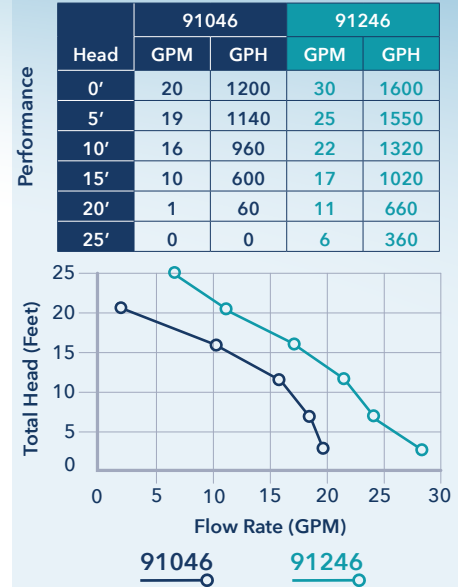

Thermoplastic