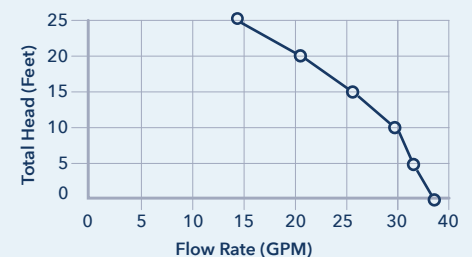

Thermoplastic

Head	GPM	GPH
0'	37	2220
5'	34	2040
10'	30	1800
15'	26	1560
20'	21	1260
25'	14	840