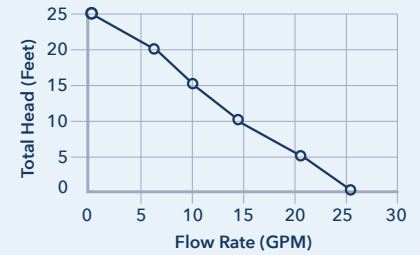

## Thermoplastic

Head	GPM	GPH
0'	26	1560
5'	21	1260
10'	14	840
15'	10	600
20'	7	420
25'	1	60